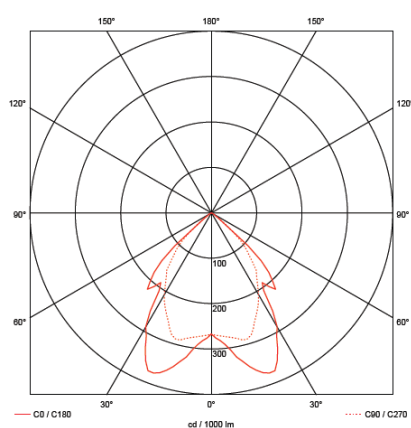

PRODUCT INFO

SQUARE
downlight LAY-IN

ceilux 45 2x26W	46186

2xD/E 26W
G24 Q3
230V-50Hz
EVG
CE
Φ 200 x 200 mm
H=105 mm

- 600 x 600 mm.
- Ouverture de la dalle 200 x 200 mm.
- Hauteur de montage 105 mm.
- Luminaire précâblé avec GST-3 fiche.
- Ballast électronique inclus.
- Tous les modules d'éclairage sont toujours équipés d'une dalle découpée au laser assortie au plafond.
- Avec suspension pour fixation trimless dans le plafond.
- Pour éviter les dégâts, chaque dalle est munie d'un film facile à enlever.
- Couleur standard gris argenté ou blanc. Autres couleurs disponibles sur demande.